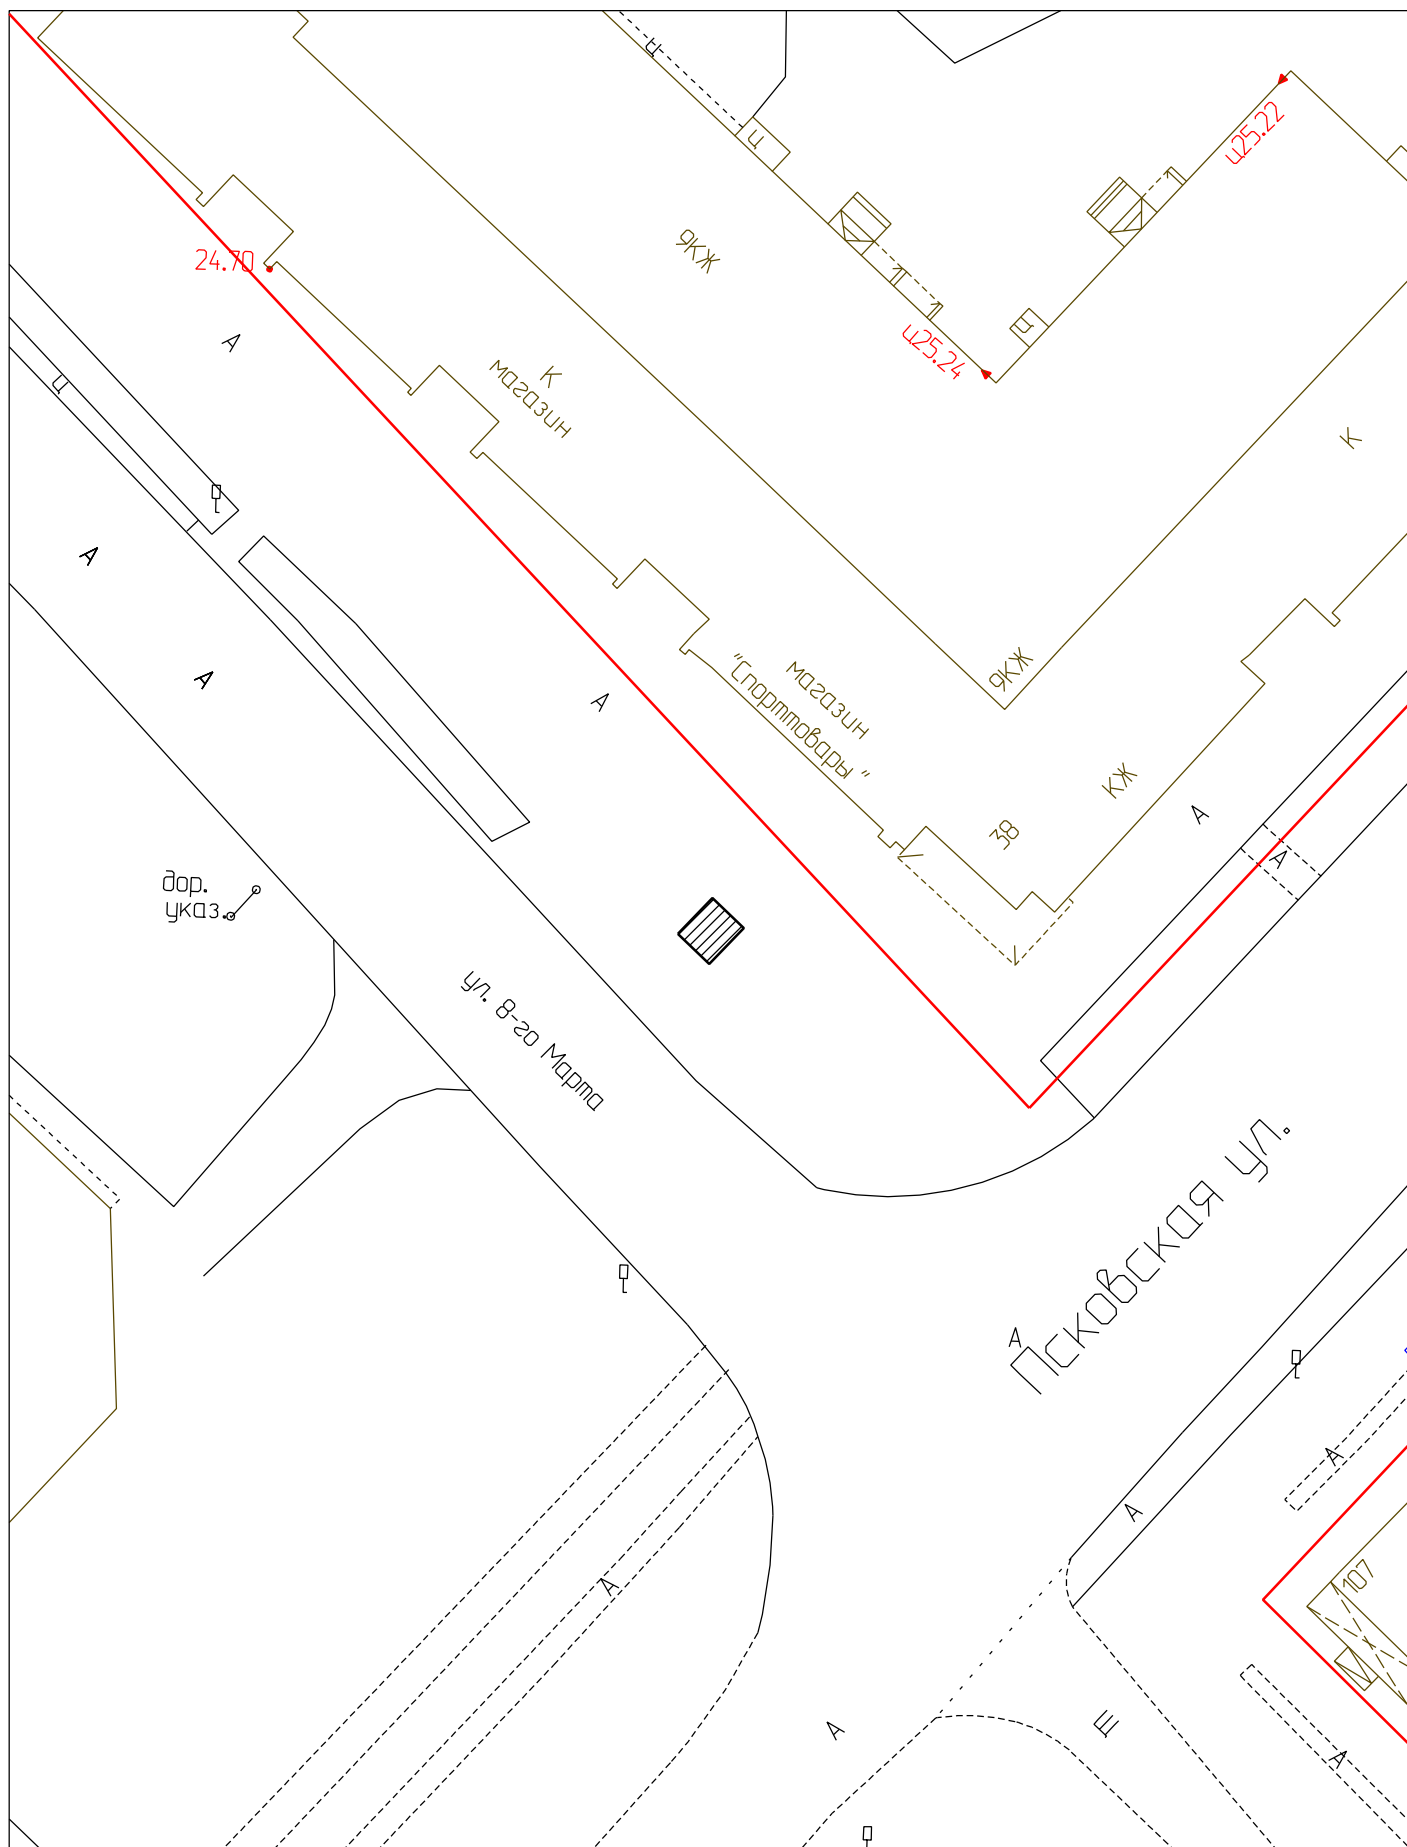

Схема земельного участка
Псковская ул., д. 38

Условные обозначения:
 елочный базар
 красная линия

М 1:500